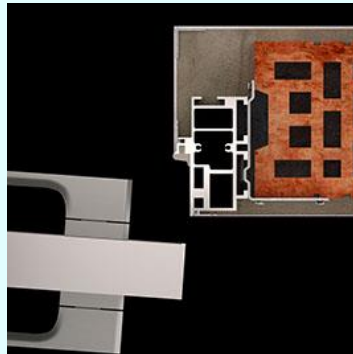

Ново – Тапетни врати модел АКТИВЕ

При Тапетни врати, в разлика от класическите врати, са каси скрити в стената и стената остава идеално гладка и компактна без видими первази.

Ние предлагаме два вида Тапетни врати/каси за крила с дебелина 40 мм:

- **Aktive 40/00** за отваряне на вратите (класическо) - врати без фалц

- **Aktive 25/15** за отваряне на вратите (реверзно) – фалцови врати с фалц 15 мм

- каса на вратата е оборудвана с 2 скрити панти (за височина до 2100 мм), за врати с по-голяма височина/тегло се използват 3 или повече панти.
- касата е снабдена с меко PVC уплътнение за тихо затваряне
- предлагаме нетипични размери, както ширина, така и височина (до 3000 мм)
- касите са направени от анодизиран алуминий или по RAL цветове
- гаранцията на касата на вратата е 3 години
- ти се предлагат за използване до гипсокартон и/или зид

Галерия:

Затворени врати

Отворени врати, лява врата е “реверзна“