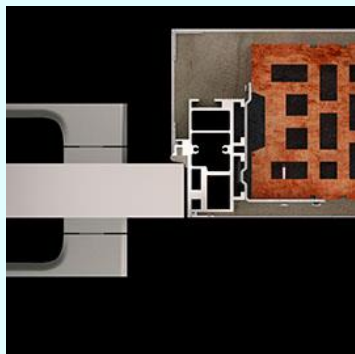

Ново – Тапетни врати модел АКТИВЕ

При Тапетни врати, в разлика от класическите врати, са каси скрити в стената и стената остава идеално гладка и компактна без видими первази.

Ние предлагаме два вида Тапетни врати/каси за крила с дебелина 40 мм:

- **Aktive 40/00** за отваряне на вратите (класическо) - врати без фалц

- **Aktive 25/15** за отваряне на вратите (реверзно) – фалцови врати с фалц 15 мм

- каса на вратата е оборудвана с 2 скрити панти (за височина до 2100 мм), за врати с по-голяма височина/тегло се използват 3 или повече панти.
- касата е снабдена с меко PVC уплътнение за тихо затваряне
- предлагаме нетипични размери, както ширина, така и височина (до 3000 мм)
- касите са направени от анодизиран алуминий или по RAL цветове
- гаранцията на касата на вратата е 3 години
- ти се предлагат за използване до гипсокартон и/или зид

Галерия:

Затворени врати

Отворени врати, лява врата е “реверзна“