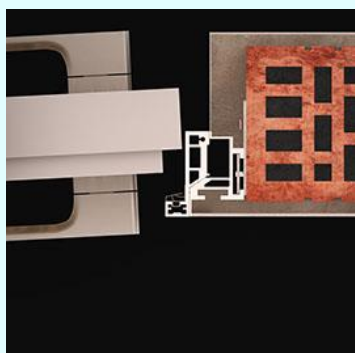

Ново – Тапетни врати модел АКТИВЕ

При Тапетни врати, в разлика от класическите врати, са каси скрити в стената и стената остава идеално гладка и компактна без видими первази.

Ние предлагаме два вида Тапетни врати/каси за крила с дебелина 40 мм:

- **Aktive 40/00** за отваряне на вратите (класическо) - врати без фалц

- **Aktive 25/15** за отваряне на вратите (реверзно) – фалцови врати с фалц 15 мм

- каса на вратата е оборудвана с 2 скрити панти (за височина до 2100 мм), за врати с по-голяма височина/тегло се използват 3 или повече панти.
- касата е снабдена с меко PVC уплътнение за тихо затваряне
- предлагаме нетипични размери, както ширина, така и височина (до 3000 мм)
- касите са направени от анодизиран алуминий или по RAL цветове
- гаранцията на касата на вратата е 3 години
- ти се предлагат за използване до гипсокартон и/или зид

Галерия:

Затворени врати

Отворени врати, лява врата е “реверзна“