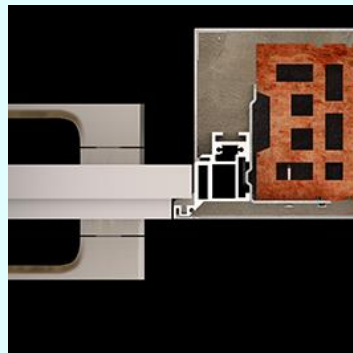

Ново – Тапетни врати модел АКТИВЕ

При Тапетни врати, в разлика от класическите врати, са каси скрити в стената и стената остава идеално гладка и компактна без видими первази.

Ние предлагаме два вида Тапетни врати/каси за крила с дебелина 40 мм:

- **Aktive 40/00** за отваряне на вратите (класическо) - врати без фалц

- **Aktive 25/15** за отваряне на вратите (реверзно) – фалцови врати с фалц 15 мм

- каса на вратата е оборудвана с 2 скрити панти (за височина до 2100 мм), за врати с по-голяма височина/тегло се използват 3 или повече панти.
- касата е снабдена с меко PVC уплътнение за тихо затваряне
- предлагаме нетипични размери, както ширина, така и височина (до 3000 мм)
- касите са направени от анодизиран алуминий или по RAL цветове
- гаранцията на касата на вратата е 3 години
- ти се предлагат за използване до гипсокартон и/или зид

Галерия:

Затворени врати

Отворени врати, лява врата е “реверзна“